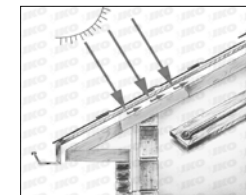

Die Belüftung Ihres Schindeldaches dient zum Ausgleich der inneren und äußeren Temperatur Ihres Daches. Ihre Dachkonstruktion kann dadurch Temperaturschocks besser ausgleichen.

>>> Armourvent® Multi Plus

Lüftersysteme für First & Grat