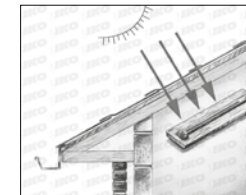

Die Belüftung Ihres Schindeldaches dient zum Ausgleich der inneren und äußeren Temperatur Ihres Daches. Ihre Dachkonstruktion kann dadurch Temperaturschocks besser ausgleichen.

>>> Armourvent® Multi Plus