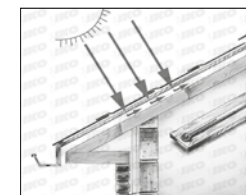

Die Belüftung Ihres Schindeldaches dient zum Ausgleich der inneren und äußeren Temperatur Ihres Daches. Ihre Dachkonstruktion kann dadurch Temperaturschocks besser ausgleichen.

Lüfter