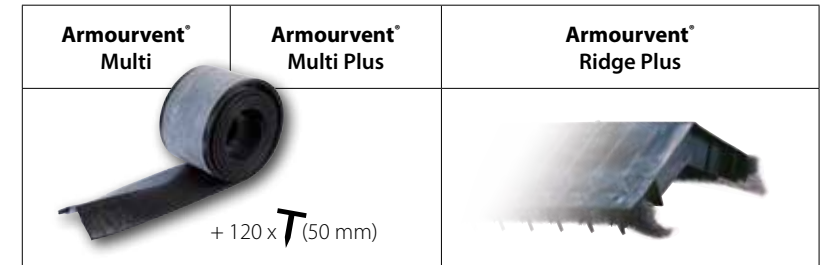

Lüftersysteme für First & Grat

ZUBEHÖR • Lüftersysteme für First & Grat

• IKO Armourvent® Multi

ist ein ausgewogenes Belüftungssystem: 50 % Lufteinlass im Traufbereich und 50 % Auslass an der Entlüftungsöffnung am First sorgen für eine effektive Leistung. Einsatz unter IKO-Schindeln bei diversen Dachneigungen. Ein einziges Produkt sorgt für die optimale Luftzirkulation!

• IKO Armourvent® Ridge

sorgen für eine gleichmäßig gerade Dachlinie; Eine Schutzschicht in ihrem Innern schützt vor Regen, Feuchtigkeit, Schnee, Laub und Insekten.

	Armourvent® Multi	Armourvent® Multi Plus	Armourvent® Ridge Plus
	 + 120 x T (50 mm)		
Abmessungen	600 x 22,80 cm	600 x 28,50 cm	122 x 27,9 cm
Findet Anwendung bei dem Schindeltyp	Armourglass PLUS (Victorian PLUS) Monarch	Cambridge Xtreme 9,5° Cambridge Xpress Monarch-Diamant DiamantShield ArmourShield PLUS Diamant PLUS Superglass-Hex (Superglass-Biber) Superglass	Cambridge Xtreme 9,5° Cambridge Xpress Monarch-Diamant DiamantShield ArmourShield PLUS Diamant PLUS Superglass-Hex (Superglass-Biber) Superglass
Dachneigung	15° - 85°(*)	9,5° - 90°(*)	15° - 45°
Hinterlüftungsebene	275 cm ² /m	275 cm ² /m	258 cm ² /m
Anzahl/ Karton	1	1	10