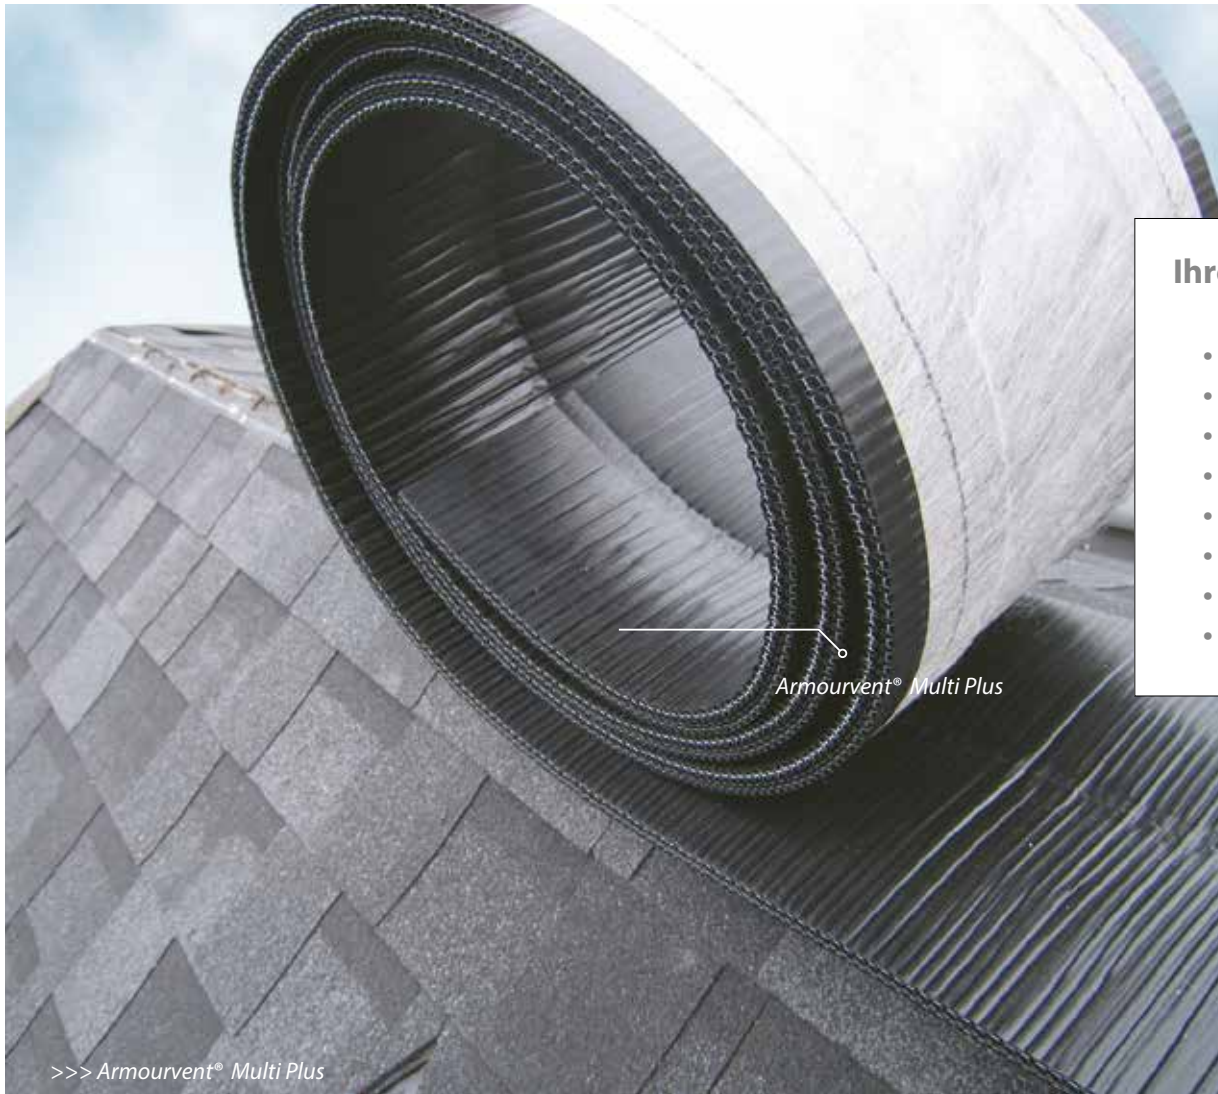

ZUBEHÖR • Lüftersysteme für First & Grat

Ihre Vorteile

- Verbesserung der Lebensdauer Ihres Daches und Ihrer Schindeln
- Verbesserung Ihres Wohnkomforts
- Reduzierung der Feuchtigkeit in Ihrem Dach
- Entlüftung Ihres Daches
- Ermöglichung der Luftzirkulation auf Ihrem Dach
- Schutz des Daches vor Feuchtigkeitsschäden
- Kühlung des Daches an heißen Tagen
- Schutz vor Eisbildung bei Schnee

Die Belüftung Ihres Schindeldaches dient zum Ausgleich der inneren und äußeren Temperatur Ihres Daches. Ihre Dachkonstruktion kann dadurch Temperaturschocks besser ausgleichen.

>>> Armourvent® Multi Plus

Lüftersysteme für First & Grat